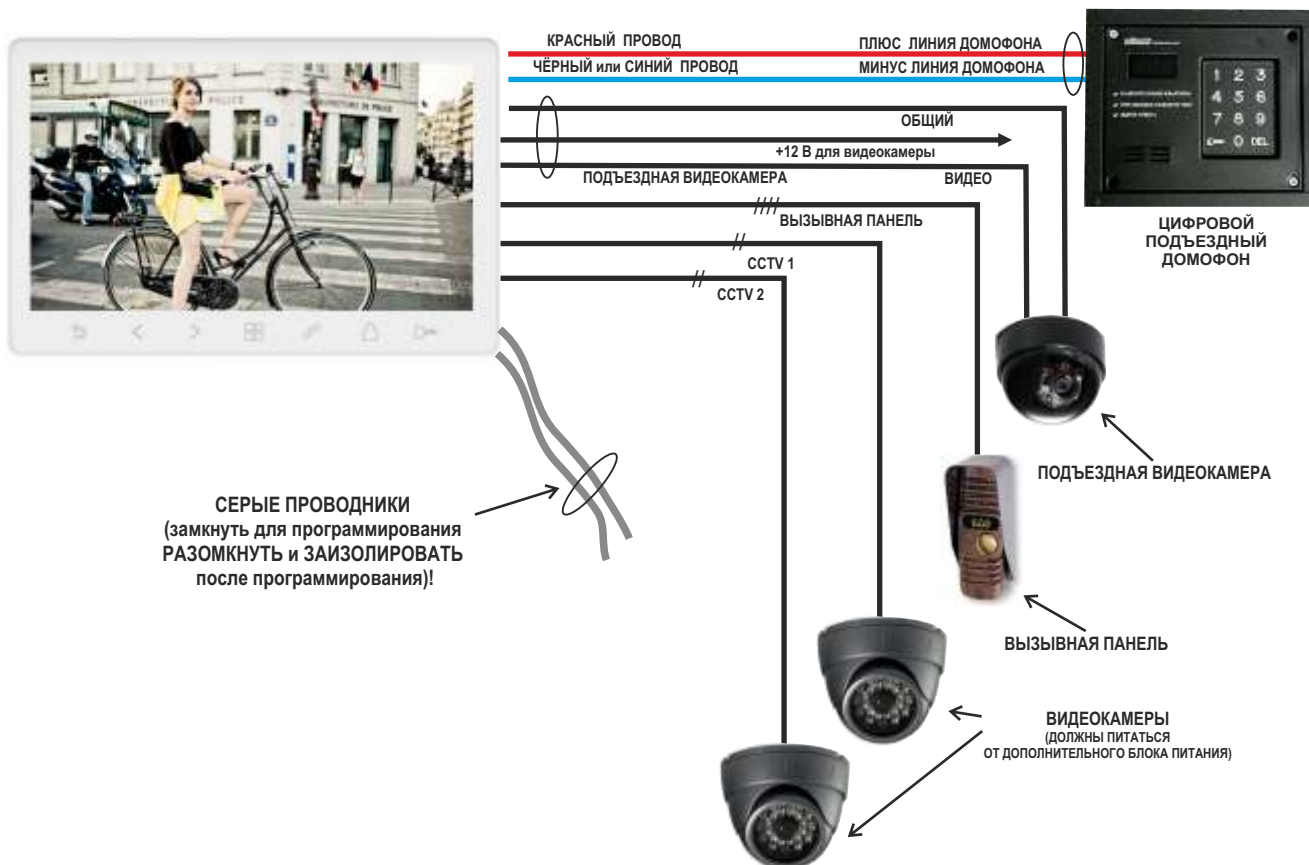

# ЦВЕТНОЙ МОНИТОР ВИДЕОДОМОФОНА TANTOS AMELIE SLIM HD SE XL (ЦИФРОВОЙ)

**ЦВЕТНОЙ 7"** монитор видеодомофона **TANTOS AMELIE SLIM HD SE XL** предназначен для полнофункциональной работы с подъездным **ЦИФРОВОМ** аудиодомофоном типа **RAIKMAN , MARSHALL , LASKOMEX** и т.п.

На первый вход подключается только подъездная видеочка.

Остальные входы монитора работают в штатном режиме.

Для настройки звука с подъездным домофоном имеются две независимые регулировки:  
**МИКРОФОН** и **ДИНАМИК**.

## ПРОГРАММИРОВАНИЕ НОМЕРА КВАРТИРЫ

Для записи номера квартиры необходимо замкнуть между собой **СЕРЫЕ** провода, затем с вызывной панели подъездного аудиодомофона 3 раза набрать необходимый номер квартиры, дожидаясь после каждого набора хотя бы одного звонка на подъездном домофоне, затем его сбрасывая. После программирования **СЕРЫЕ** проводники разомкнуть и **ЗАИЗОЛИРОВАТЬ**!